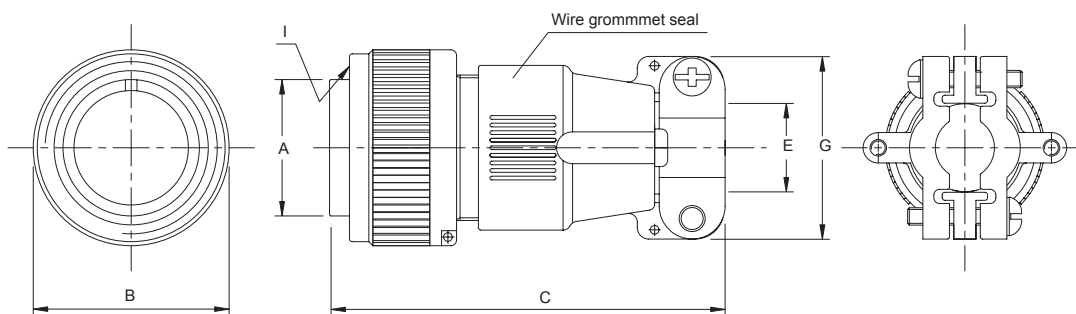

## MS3106E(F)

Straight Plug

Integral Cable Clamp

MS3106E/F straight plugs mate with 3100,3101 and 3102 receptacles

(mm)

Shell Size	A +0.00 - 0.38	B Max	C Max	∅ E Max	∅ G Max	I Thread-2B (UNEF)
10SL	11.33	24.61	57.15	7.9	23.0	5/8-24 NEF
12S	14.10	26.97	57.15	7.9	23.0	3/4-20 NEF
12	14.10	26.97	66.67	7.9	23.0	3/4-20 NEF
14S	17.15	29.36	57.15	11.2	26.0	7/8-20 NEF
14	17.15	29.36	66.67	11.2	26.0	7/8-20 NEF
16S	20.45	31.75	57.15	14.2	29.0	1-20 NEF
16	20.45	31.75	66.67	14.2	29.0	1-20 NEF
18	23.62	34.13	68.27	16.0	31.6	1 1/8-18 NEF
20	26.67	37.31	69.85	19.1	37.5	1 1/4-18 NEF
22	29.85	40.48	69.85	19.1	37.5	1 3/8-18 NEF
24	33.02	43.66	75.41	23.8	43.0	1 1/2-18 NEF
28	38.61	50.01	76.98	23.8	43.0	1 3/4-18 NS
32	44.96	56.36	76.98	32.0	52.0	2-18 NS
36	50.29	62.71	83.33	35.0	58.0	2 1/4-16 UN